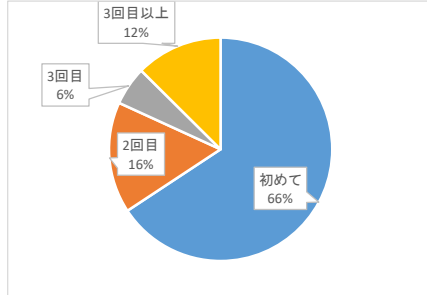

◎安蔵公園キャンプ場のご利用は何回目ですか？

初めて	94
2回目	23
3回目	8
3回目以上	18
未回答	1

◎どのようなグループでご利用ですか？

家族	112
友人	22
カップル	4
会社仲間	5
その他	5

◎ご来園のきっかけは？

ホームページ	84
ガイドブック	3
知人から	34
その他	20

- ・BBQチラシ
- ・家族からの紹介
- ・リピーター(4名)
- ・地元だから
- ・WeLove 鳥取
- ・大阪日日新聞
- ・近くで探していた
- ・合宿

◎スタッフの対応はいかがでしたか？

大変満足	84
満足	42
普通	14
やや不満	1
不満	1
未回答	0

◎ご利用料金はいかがですか？

大変満足	56
満足	56
普通	25
やや不満	2
不満	1
未回答	0