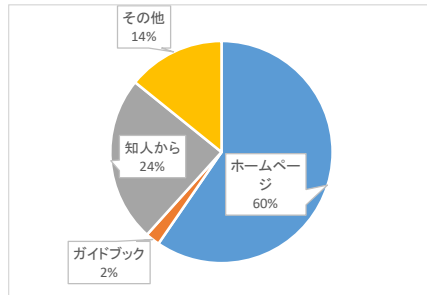

◎安蔵公園キャンプ場のご利用は何回目ですか？

初めて	94
2回目	23
3回目	8
3回目以上	18
未回答	1

◎どのようなグループでご利用ですか？

家族	112
友人	22
カップル	4
会社仲間	5
その他	5

◎ご来園のきっかけは？

ホームページ	84
ガイドブック	3
知人から	34
その他	20

- ・BBQチラシ
- ・家族からの紹介
- ・リピーター(4名)
- ・地元だから
- ・WeLove 鳥取
- ・大阪日日新聞
- ・近くで探していた
- ・合宿

◎スタッフの対応はいかがでしたか？

大変満足	84
満足	42
普通	14
やや不満	1
不満	1
未回答	0

◎ご利用料金はいかがですか？

大変満足	56
満足	56
普通	25
やや不満	2
不満	1
未回答	0