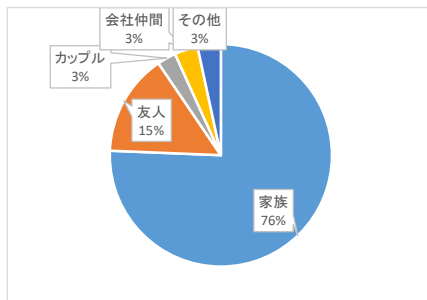

◎安蔵公園キャンプ場のご利用は何回目ですか？

初めて	94
2回目	23
3回目	8
3回目以上	18
未回答	1

◎どのようなグループでご利用ですか？

家族	112
友人	22
カップル	4
会社仲間	5
その他	5

◎ご来園のきっかけは？

ホームページ	84
ガイドブック	3
知人から	34
その他	20

- ・BBQチラシ
- ・家族からの紹介
- ・リピーター(4名)
- ・地元だから
- ・WeLove 鳥取
- ・大阪日日新聞
- ・近くで探していた
- ・合宿

◎スタッフの対応はいかがでしたか？

大変満足	84
満足	42
普通	14
やや不満	1
不満	1
未回答	0

◎ご利用料金はいかがですか？

大変満足	56
満足	56
普通	25
やや不満	2
不満	1
未回答	0