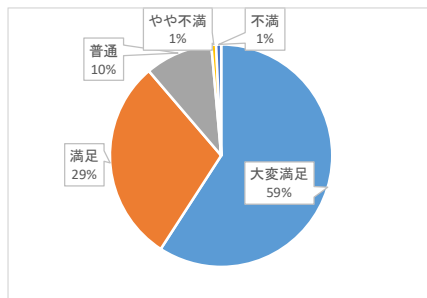

◎安蔵公園キャンプ場のご利用は何回目ですか？

初めて	94
2回目	23
3回目	8
3回目以上	18
未回答	1

◎どのようなグループでご利用ですか？

家族	112
友人	22
カップル	4
会社仲間	5
その他	5

◎ご来園のきっかけは？

ホームページ	84
ガイドブック	3
知人から	34
その他	20

- ・BBQチラシ
- ・家族からの紹介
- ・リピーター(4名)
- ・地元だから
- ・WeLove 鳥取
- ・大阪日日新聞
- ・近くで探していた
- ・合宿

◎スタッフの対応はいかがでしたか？

大変満足	84
満足	42
普通	14
やや不満	1
不満	1
未回答	0

◎ご利用料金はいかがですか？

大変満足	56
満足	56
普通	25
やや不満	2
不満	1
未回答	0